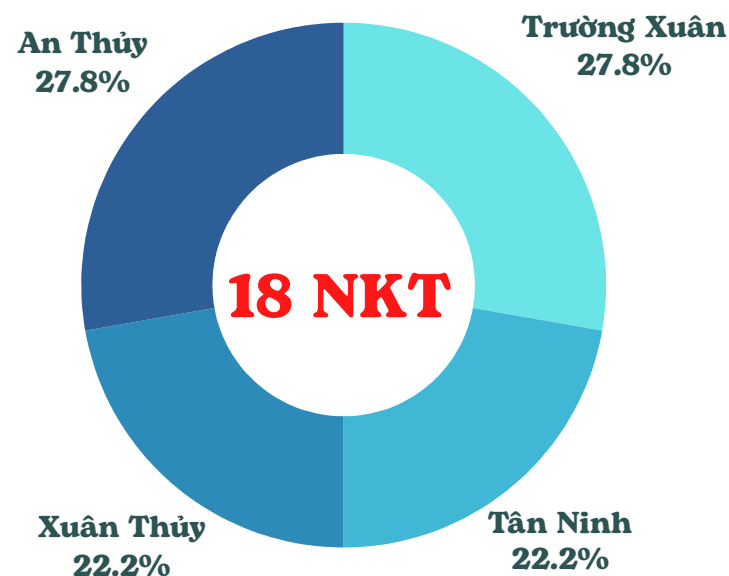

**Mô hình nuôi gà của
Nguyễn Công Lớn,
Xã Tân Ninh**

Mô hình nuôi trâu của Hồ Thị Ước, xã Trường Xuân

**Mô hình nuôi lợn của
Hồ Thị Nai,
Xã Trường Xuân**

**Mô hình nuôi lợn của
Trương Công Định,
Xã Xuân Thủy**

Mô hình nuôi lợn bản của Hồ Thị Huế, xã Trường Xuân

Mô hình may, sửa quần áo của Nguyễn Thị Hương, xã An Thủy

Mô hình tráng bánh tráng, Nguyễn Huy Vũ, xã An Thủy

LẮP ĐẶT HỆ THỐNG TƯỚI TỰ ĐỘNG THÍCH ỨNG BĐKH

**Mô hình tưới tự động
vườn cây ăn quả của Phan Văn Sáu,
xã Trường Xuân**

**Mô hình tưới tự động cho rau
của Dương Thị Nguyệt, xã Sơn Thủy**

Mô hình tưới tự động của Trần Văn Lượng, xã Sơn Thủy

HỆ THỐNG
TƯỚI TỰ ĐỘNG
ĐƯỢC LẮP ĐẶT ĐÃ GIÚP
CÁC HỘ CÓ THỂ
ỨNG PHÓ
VỚI TÌNH TRẠNG
KHAN HIẾM NƯỚC
NGÀY CÀNG GIA TĂNG,
ĐỒNG THỜI
GIẢM BỚT CÔNG SỨC
LAO ĐỘNG CHO NKT,
VÀ
TĂNG NĂNG SUẤT
CÂY TRỒNG.

KẾT QUẢ ĐẦU RA 3:

NĂNG LỰC CỦA CHÍNH QUYỀN ĐỊA PHƯƠNG
ĐƯỢC CƯỜNG CỐ, TĂNG CƯỜNG
ĐỂ HỖ TRỢ NGƯỜI DÂN HIỆU QUẢ HƠN
TRONG GIẢM THIỂU RỦI RO THIÊN TAI
VÀ ỨNG PHÓ VỚI BIẾN ĐỔI KHÍ HẬU

TẬP HUẤN CBDRM - QUẢN LÝ RỦI RO THIÊN TAI DỰA VÀO CỘNG ĐỒNG VÀ THÍCH ỨNG VỚI BĐKH