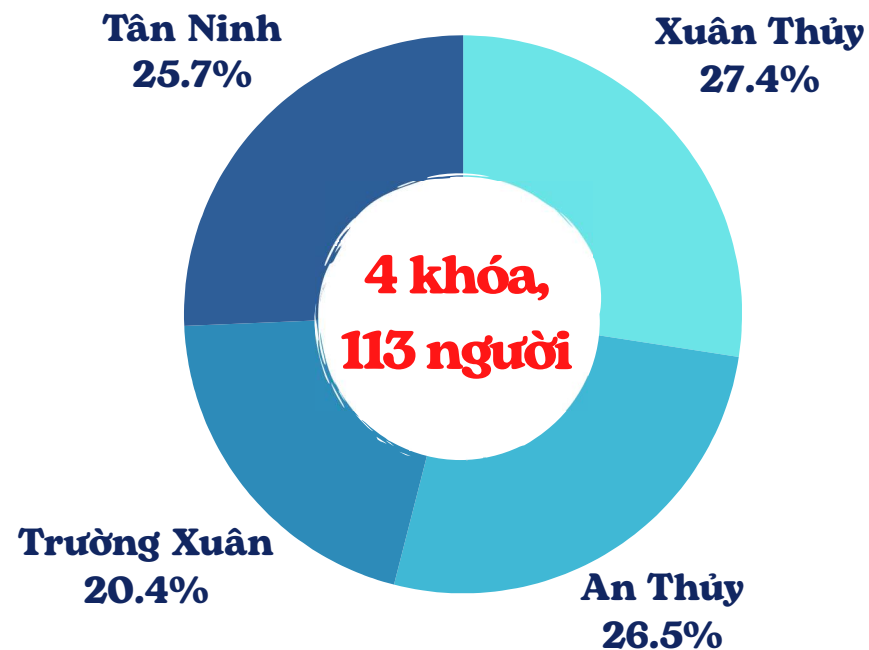

KẾT QUẢ THỰC HIỆN DỰ ÁN

KẾT QUẢ THỰC HIỆN CHỈ SỐ DỰ ÁN

CHỈ SỐ 1: SỐ NGƯỜI THỰC HIỆN CÁC BIỆN PHÁP CẢI THIỆN ĐIỀU KIỆN NHÀ Ở NHẪM ỨNG PHÓ TỐT HƠN VỚI THIÊN TAI

CHỈ SỐ 2: SỐ NGƯỜI SỬ DỤNG HỆ THỐNG TƯỚI TỰ ĐỘNG VÀ THỰC HIỆN CÁC MÔ HÌNH SINH KẾ THÍCH ỨNG NHẪM TĂNG KHẢ NĂNG CHỐNG CHỊU TRƯỚC CÁC HIỆN TƯỢNG THỜI TIẾT CỰC ĐOAN

CHỈ SỐ 3: NGƯỜI DÂN VÀ CHÍNH QUYỀN ĐỊA PHƯƠNG ĐƯỢC ĐÀO TẠO NÂNG CAO KỸ NĂNG QUẢN LÝ RỦI RO THIÊN TAI

KẾT QUẢ THỰC HIỆN HOẠT ĐỘNG

KẾT QUẢ ĐẦU RA 1: CÁC NHÓM CỘNG ĐỒNG DỄ BỊ TỔN THƯƠNG, ĐẶC BIỆT LÀ CÁC HGD NKT ĐƯỢC NÂNG CAO NĂNG LỰC ĐỂ CHỦ ĐỘNG ỨNG PHÓ HIỆU QUẢ HƠN VỚI BIẾN ĐỔI KHÍ HẬU