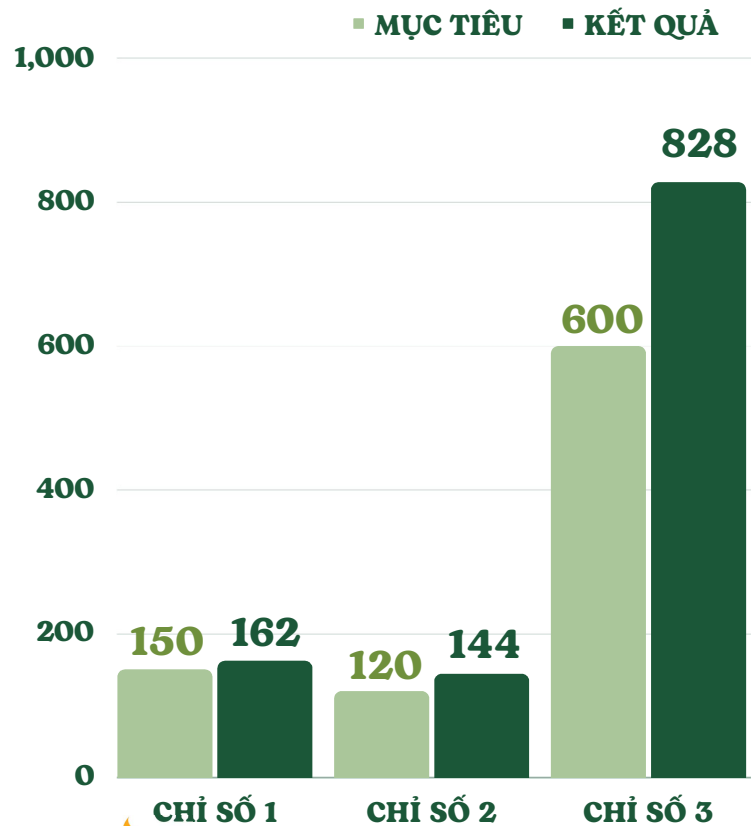

KẾT QUẢ THỰC HIỆN DỰ ÁN

KẾT QUẢ THỰC HIỆN CHỈ SỐ DỰ ÁN

CHỈ SỐ 1: SỐ NGƯỜI THỰC HIỆN CÁC BIỆN PHÁP CẢI THIỆN ĐIỀU KIỆN NHÀ Ở NHẪM ỨNG PHÓ TỐT HƠN VỚI THIÊN TAI

CHỈ SỐ 2: SỐ NGƯỜI SỬ DỤNG HỆ THỐNG TƯỚI TỰ ĐỘNG VÀ THỰC HIỆN CÁC MÔ HÌNH SINH KẾ THÍCH ỨNG NHẪM TĂNG KHẢ NĂNG CHỐNG CHỊU TRƯỚC CÁC HIỆN TƯỢNG THỜI TIẾT CỰC ĐOAN