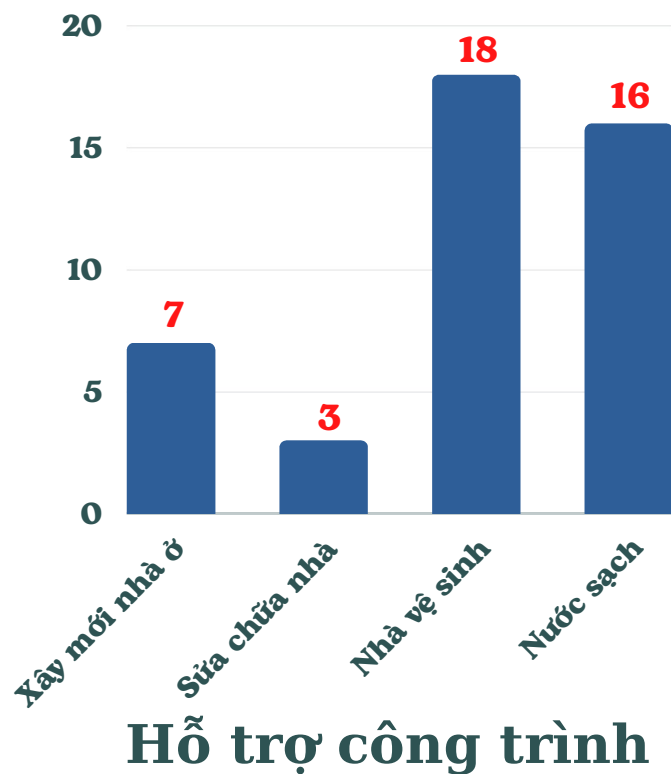

KẾT QUẢ THỰC HIỆN DỰ ÁN

KẾT QUẢ THỰC HIỆN CHỈ SỐ DỰ ÁN

CHỈ SỐ 1: SỐ NGƯỜI THỰC HIỆN CÁC BIỆN PHÁP CẢI THIỆN ĐIỀU KIỆN NHÀ Ở NHẪM ỨNG PHÓ TỐT HƠN VỚI THIÊN TAI

CHỈ SỐ 2: SỐ NGƯỜI SỬ DỤNG HỆ THỐNG TƯỚI TỰ ĐỘNG VÀ THỰC HIỆN CÁC MÔ HÌNH SINH KẾ THÍCH ỨNG NHẪM TĂNG KHẢ NĂNG CHỐNG CHỊU TRƯỚC CÁC HIỆN TƯỢNG THỜI TIẾT CỰC ĐOAN

CHỈ SỐ 3: NGƯỜI DÂN VÀ CHÍNH QUYỀN ĐỊA PHƯƠNG ĐƯỢC ĐÀO TẠO NÂNG CAO KỸ NĂNG QUẢN LÝ RỦI RO THIÊN TAI

KẾT QUẢ THỰC HIỆN HOẠT ĐỘNG

KẾT QUẢ ĐẦU RA 1: CÁC NHÓM CỘNG ĐỒNG DỄ BỊ TỔN THƯƠNG, ĐẶC BIỆT LÀ CÁC HGD NKT ĐƯỢC NÂNG CAO NĂNG LỰC ĐỂ CHỦ ĐỘNG ỨNG PHÓ HIỆU QUẢ HƠN VỚI BIẾN ĐỔI KHÍ HẬU