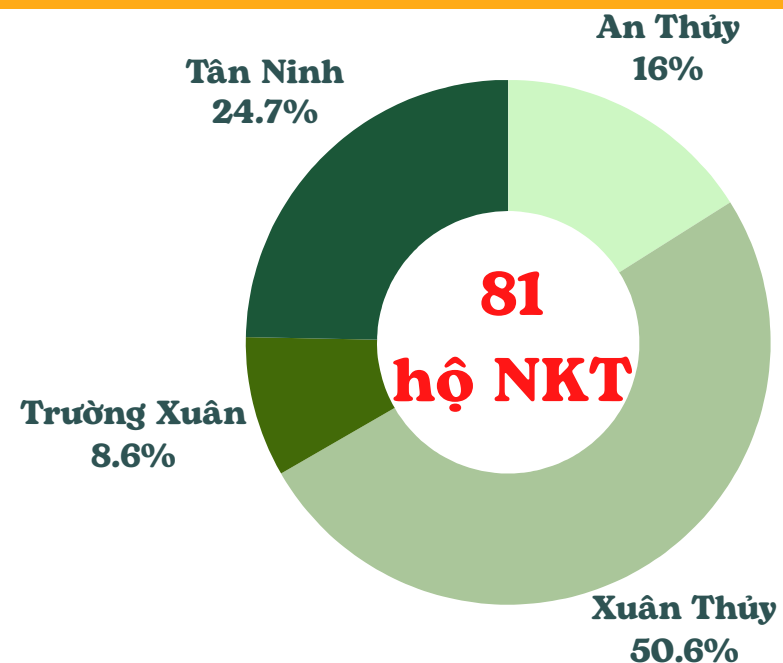

TẬP HUẤN CBDRM XÃ TRƯỜNG XUÂN

TẬP HUẤN CBDRM XÃ TÂN NINH

TẬP HUẤN CBDRM XÃ AN THỦY

TẬP HUẤN CBDRM XÃ XUÂN THỦY

HOÀN
THIỆN
VÀ
IN 4
BẢN ĐỒ
RỦI RO
THIÊN
TẠI
CHO
4 XÃ

LẮP ĐẶT
26
BIỂN
CẢNH
BÁO
NGUY
HIỂM
CHO
2 XÃ
TÂN NINH
VÀ
TRƯỜNG
XUÂN

**HỖ
TRỢ
02
THUYỀN
MÁY
CỨU HỘ
CHO
2 XÃ
AN THỦY
VÀ
XUÂN
THỦY**

Copyright by **AEPD**
Association for
Persons with Disabilities

**Bàn giao tại xã
An Thủy**

**Bàn giao tại xã
Xuân Thủy**

HỖ
TRỢ
10
PHAO
BÈ
CỨU
SINH
CHO XÃ
TÂN
NINH

DIỄN TẬP PHÒNG CHỐNG THIÊN TAI VÀ TÌM KIẾM CỨU NẠN - MOCK-DRILL

ĐÃ TỔ CHỨC **04 CUỘC DIỄN TẬP** PHÒNG CHỐNG THIÊN TAI VÀ TÌM KIẾM CỨU NẠN
NGAY TRƯỚC MÙA MƯA BÃO NĂM 2023 TẠI 4 XÃ
VỚI SỰ THAM GIA CỦA HƠN **594 NGƯỜI (CHỈ TIÊU 500)**