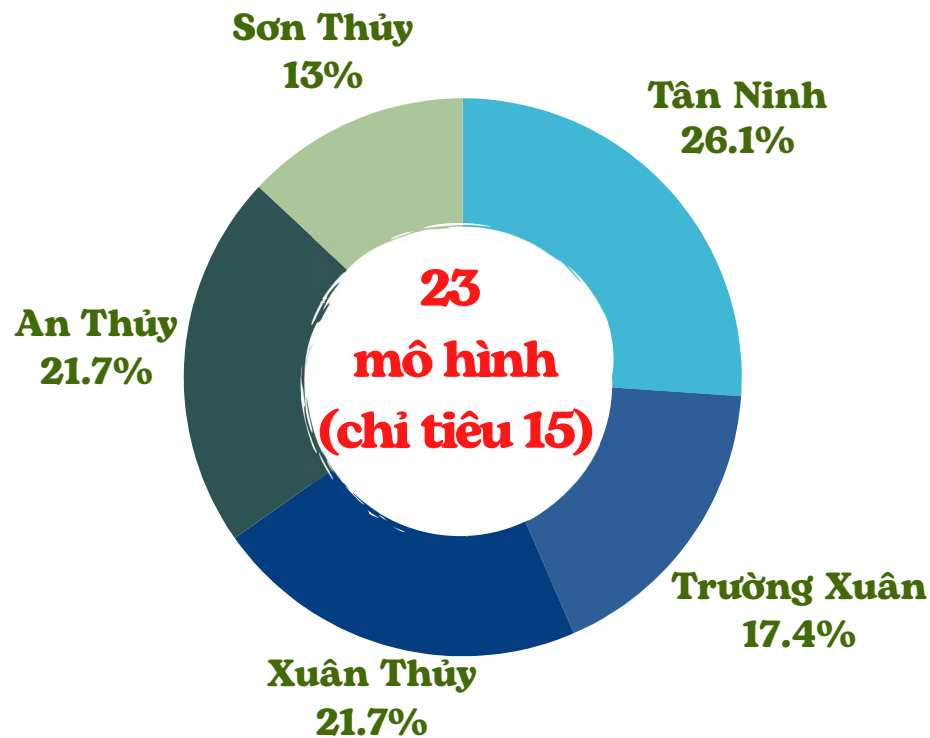

KẾT QUẢ ĐẦU RA 2: CÁC CỘNG ĐỒNG DỄ BỊ TỔN THƯƠNG, ĐẶC BIỆT LÀ CÁC HỘ GIA ĐÌNH CÓ NKT THỰC HIỆN CÁC BIỆN PHÁP NHẪM GIẢM THIỂU NHỮNG MẤT MÁT VÀ THIẾT HẠI DO BIẾN ĐỔI KHÍ HẬU GÂY RA

Hỗ trợ phát triển mô hình sinh kế bền vững