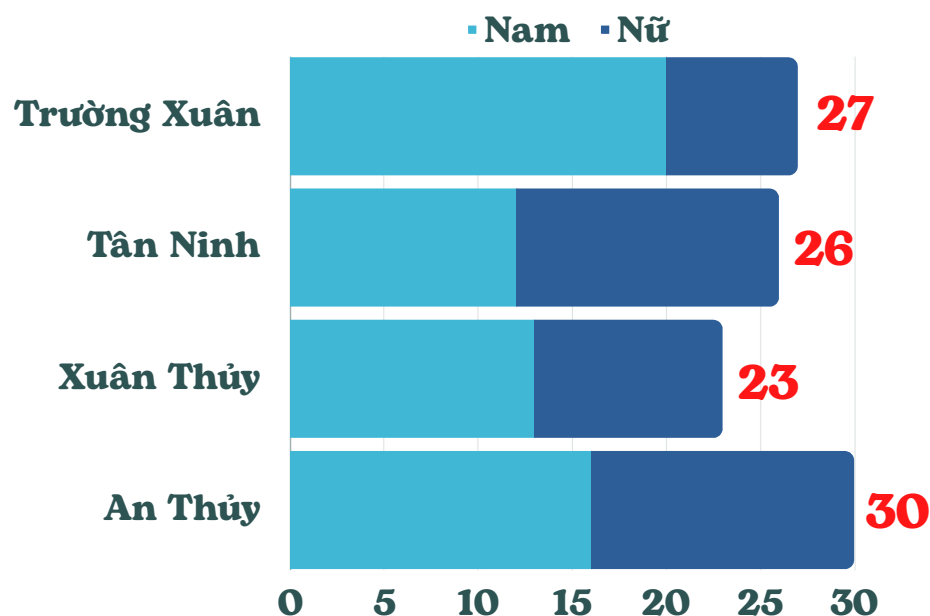

TẬP HUẤN CBDRM - QUẢN LÝ RỦI RO THIÊN TAI DỰA VÀO CỘNG ĐỒNG VÀ THÍCH ỨNG VỚI BĐKH

ĐÃ TỔ CHỨC **4 LỚP TẬP HUẤN** VỀ CBDRM - QUẢN LÝ RỦI RO THIÊN TAI DỰA VÀO CỘNG ĐỒNG VÀ THÍCH ỨNG VỚI BIẾN ĐỔI KHÍ HẬU CHO THÀNH VIÊN BAN CHỈ HUY PHÒNG CHỐNG THIÊN TAI, TKCN XÃ THÔN, BAO GỒM THÀNH VIÊN ĐỘI XUNG KÍCH VÀ ĐẠI DIỆN CÁC HỘ GIA ĐÌNH CÓ NKT VỚI **106 (CHỈ TIÊU 100) NGƯỜI** THAM GIA.