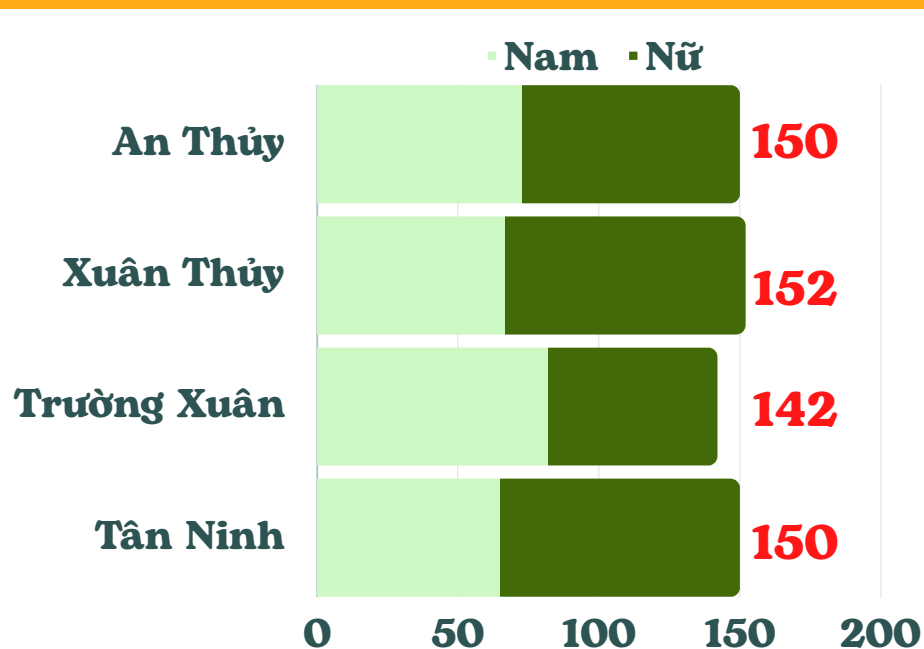

DIỄN TẬP PHÒNG CHỐNG THIÊN TAI VÀ TÌM KIẾM CỨU NẠN - MOCK-DRILL

ĐÃ TỔ CHỨC **04 CUỘC DIỄN TẬP** PHÒNG CHỐNG THIÊN TAI VÀ TÌM KIẾM CỨU NẠN
NGAY TRƯỚC MÙA MƯA BÃO NĂM 2023 TẠI 4 XÃ
VỚI SỰ THAM GIA CỦA HƠN **594 NGƯỜI (CHỈ TIÊU 500)**