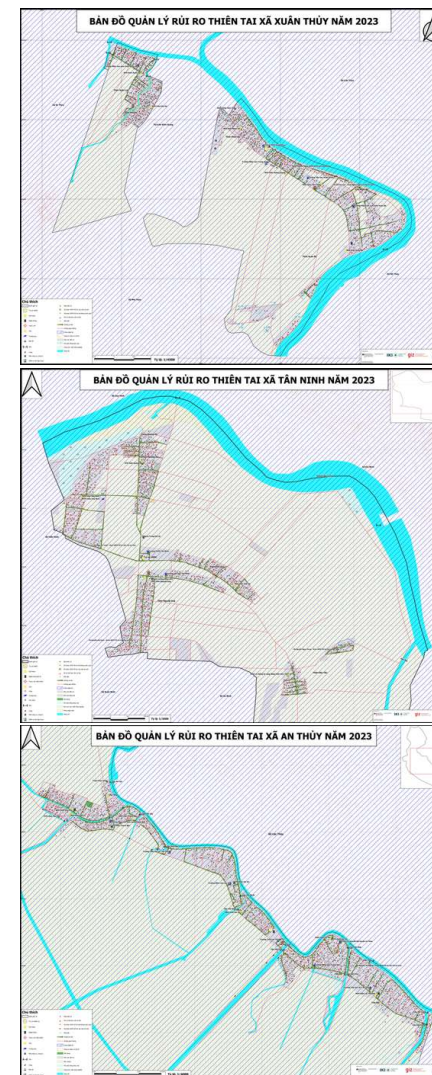

TẬP HUẤN CBDRM XÃ TRƯỜNG XUÂN

TẬP HUẤN CBDRM XÃ TÂN NINH

TẬP HUẤN CBDRM XÃ AN THỦY

TẬP HUẤN CBDRM XÃ XUÂN THỦY

HOÀN
THIỆN
VÀ
IN 4
BẢN ĐỒ
RỦI RO
THIÊN
TẠI
CHO
4 XÃ

LẮP ĐẶT
26
BIỂN
CẢNH
BÁO
NGUY
HIỂM
CHO
2 XÃ
TÂN NINH
VÀ
TRƯỜNG
XUÂN