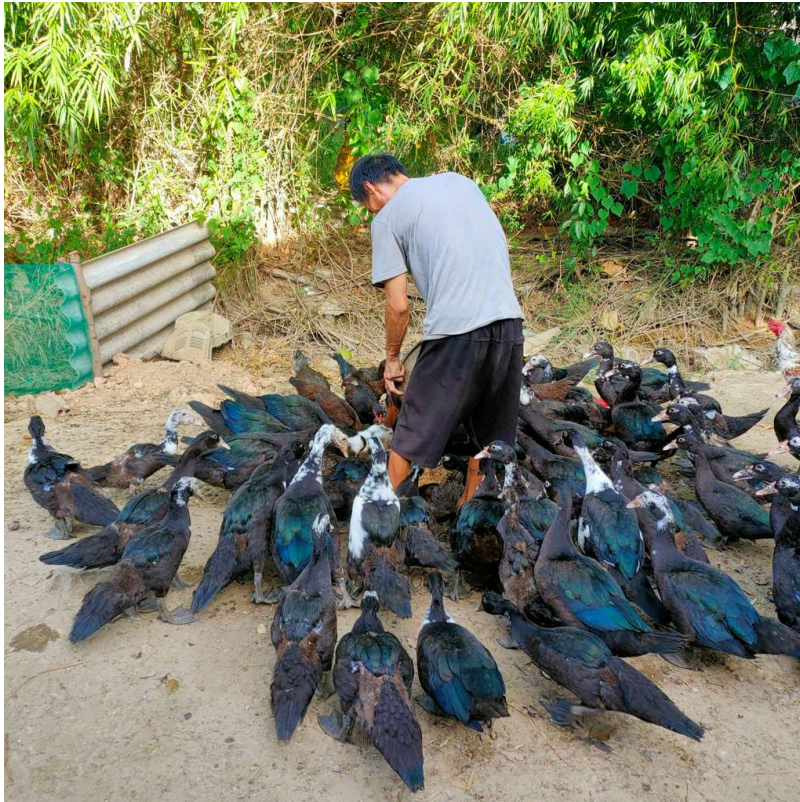

Mô hình nuôi ngan của Võ Văn Quân, Xã An Thủy

Copyright by **AEPD**
Association for Empowerment
of Persons with Disabilities

Mô hình nuôi ngan của Phạm Thị Chín, Xã Tân Ninh

Trước hỗ trợ

Sau hỗ trợ

**Mô hình nuôi gà
của Từ Thị Thu Hà,
Xã Tân Ninh**