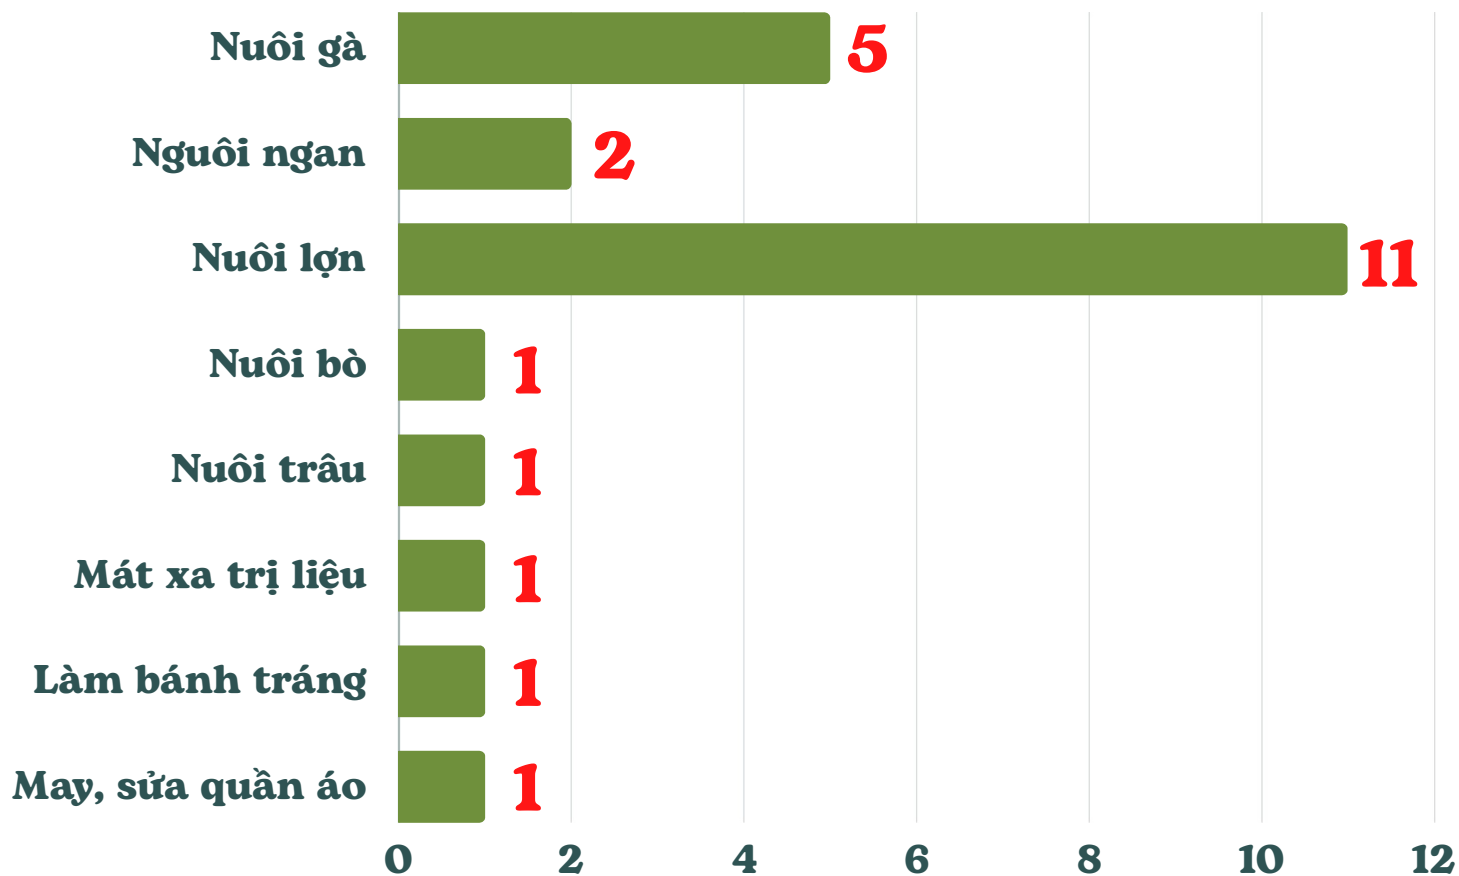

HỖ TRỢ PHÁT TRIỂN MÔ HÌNH SINH KẾ BỀN VỮNG

Đa số các hộ đều đã có **thu nhập** hàng tháng tăng từ **500.000đ - 1.500.000đ**